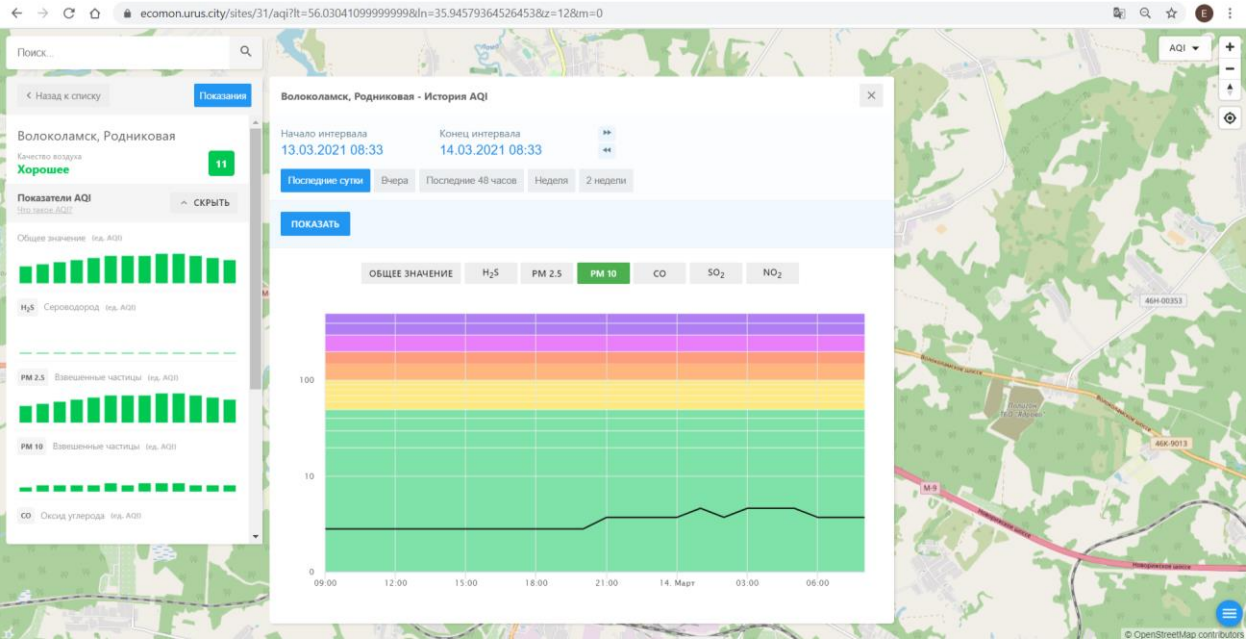

09:00    12:00    15:00    18:00    21:00    14. Март    03:00    06:00

© OpenStreetMap contributors

**Волоколамск, Родниковая**  
Качество воздуха: **Хорошее** 11

**Показатели AQI**  
Скрыть

Общее значение (из AQI)

H<sub>2</sub>S    Сероводород (из AQI)

PM 2.5    Вещные частицы (из AQI)

PM 10    Вещные частицы (из AQI)

CO    Оксид углерода (из AQI)

Поиск...

← Назад к списку Показать

### Волоколамск, Родниковая

Качество воздуха **Хорошее** 11