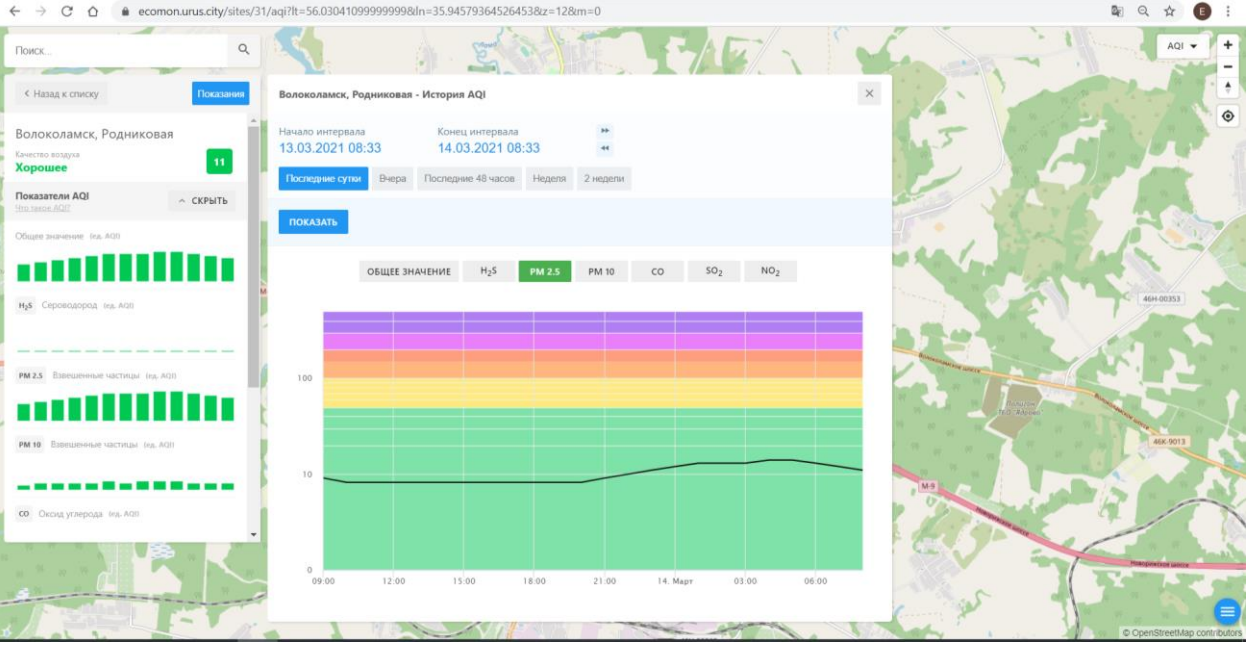

09:00    12:00    15:00    18:00    21:00    14. Март    03:00    06:00

© OpenStreetMap contributors

**Волоколамск, Родниковая**  
Качество воздуха: **Хорошее** 11

**Показатели AQI**  
Скрыть

Общее значение (из AQI)

H<sub>2</sub>S    Сероводород (из AQI)

PM 2.5    Вещные частицы (из AQI)

PM 10    Вещные частицы (из AQI)

CO    Оксид углерода (из AQI)

Поиск...

← Назад к списку Показать